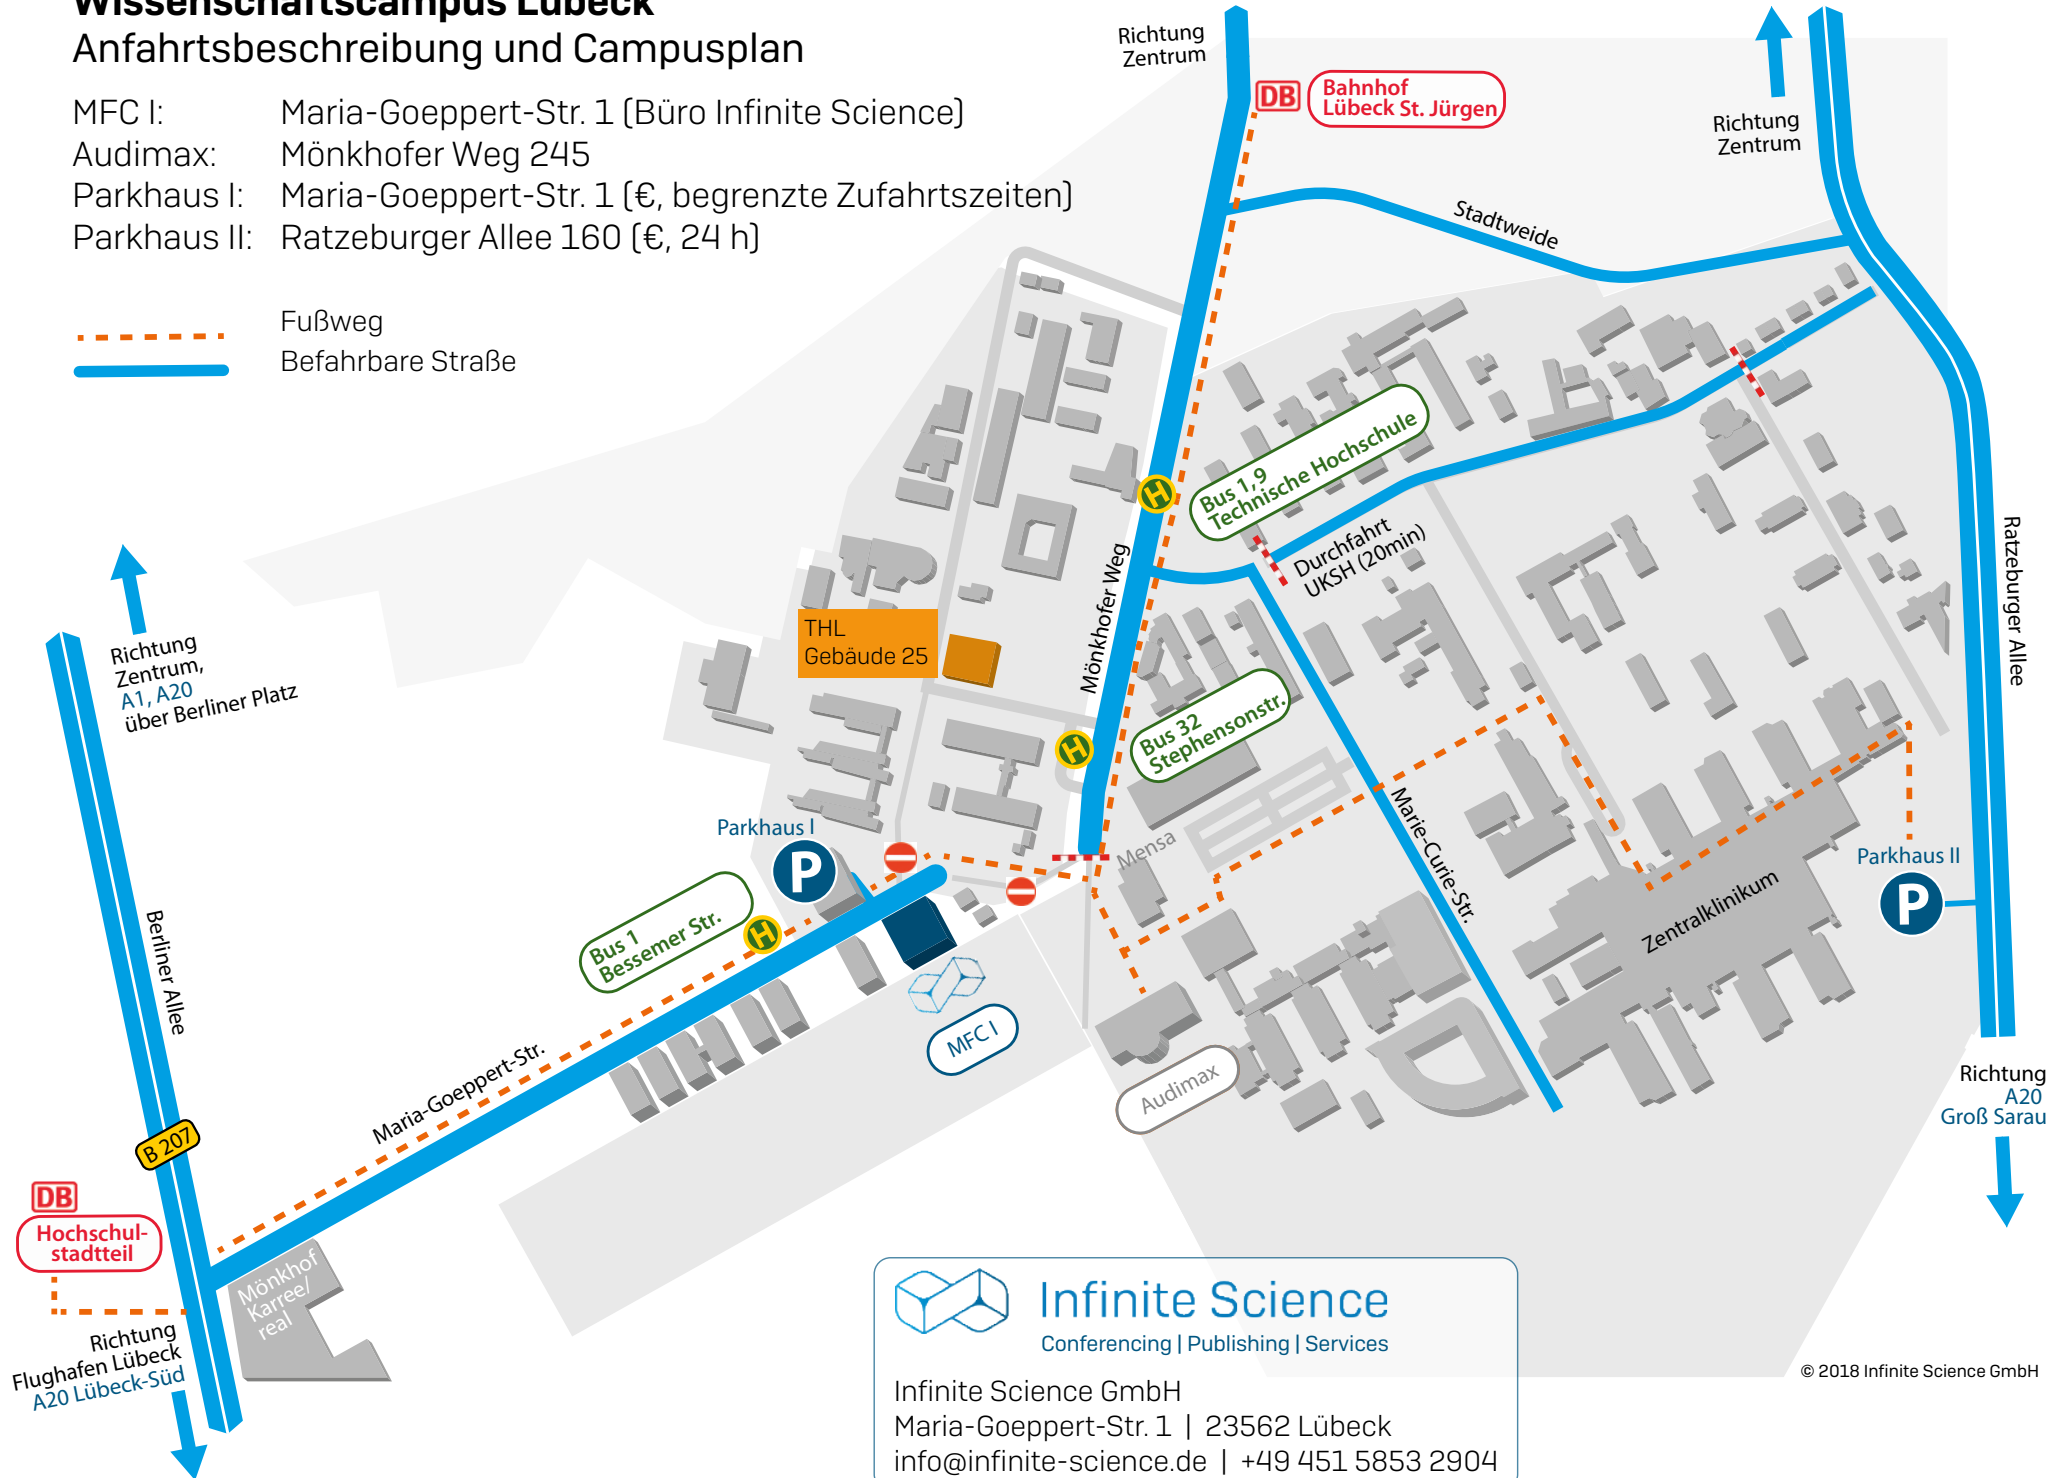

Wissenschaftscampus Lübeck

Anfahrtsbeschreibung und Campusplan

MFC I: Maria-Goeppert-Str. 1 (Büro Infinite Science)
Audimax: Mönkhofer Weg 245
Parkhaus I: Maria-Goeppert-Str. 1 (€, begrenzte Zufahrtszeiten)
Parkhaus II: Ratzeburger Allee 160 (€, 24 h)

 Fußweg
 Befahrbare Straße

Infinite Science

Conferencing | Publishing | Services

Infinite Science GmbH
Maria-Goeppert-Str. 1 | 23562 Lübeck
info@infinite-science.de | +49 451 5853 2904

© 2018 Infinite Science GmbH